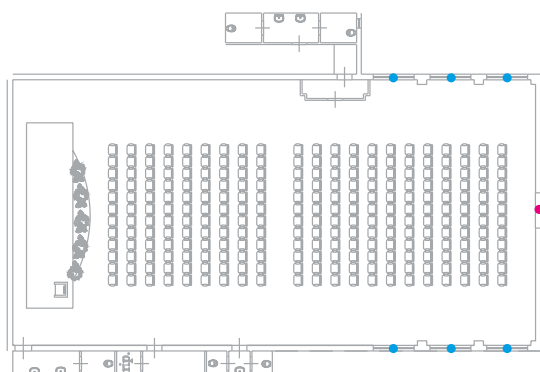

## Sala Congressi

280 MQ  
MAX 220 PERSONE