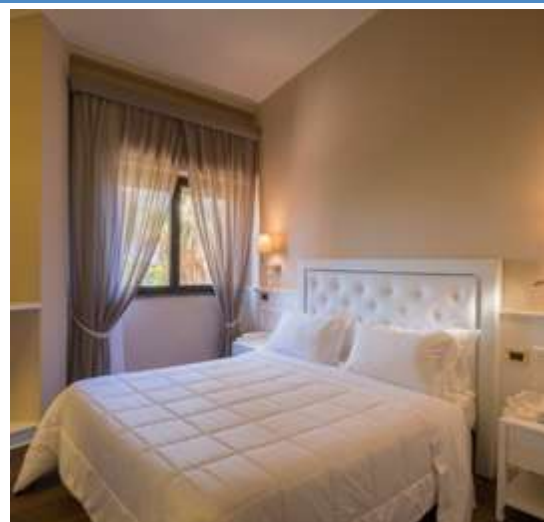

Posti letto 307

	n°	mq
Doppie Classic	-	-
Doppie Comfort	-	-
Triple Classic	-	-
Triple Comfort	-	-
Quadruple Classic	-	-
Quadruple Comfort	-	-

Servizi

- Parcheggio ampio e riservato
- Servizio transfer*
- Accesso disabili
- Servizio deposito bagagli
- Cassette di sicurezza alla reception
- Custodia valori
- Carte di credito tutte
- Wi-fi free
- Piscina
- Area fitness
- Centro benessere THwb*
- Bazar
- Sala congressi
- Ammessi cani max 10 kg

Ristorante e Bar

Il ristorante si trova al centro della struttura e dispone di un'incantevole terrazza affacciata sul mare.

Propone un servizio a buffet con ricche colazioni, gustosi pranzi e cene con piatti tipici della tradizione siciliana e della cucina mediterranea. I tavoli sono riservati con rimpiazzo. A pranzo puoi richiedere il box lunch da portare direttamente in spiaggia e gustare sotto l'ombrellone.

A disposizione anche il bar dove puoi trascorrere piacevoli momenti di relax e sorseggiare le bibite preparate dai nostri barman.

Servizi

- Ristorante
- Gazebo con vista sul mare
- American Bar

* servizi a pagamento